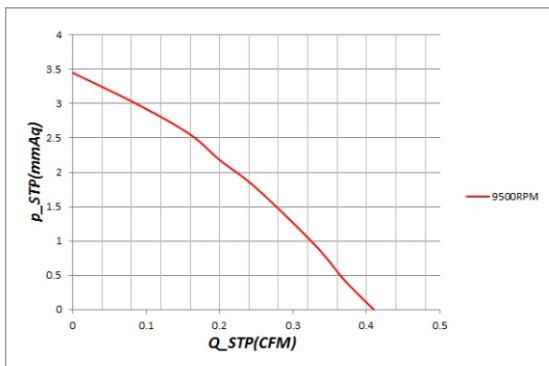

## 25×20×8MM SERIES

轴承结构：含油结构  
 Bearing system: Sleeve  
 外框材质：环保防火PBT UL 94V-0  
 Frame: Thermoplastic PBT UL 94V-0  
 扇叶材质：环保防火PBT UL 94V-0  
 Impeller: Thermoplastic PBT UL 94V-0

**P&Q曲线(在额定电压下) P&Q CURVE (AT RATEDVOLTAGE)**