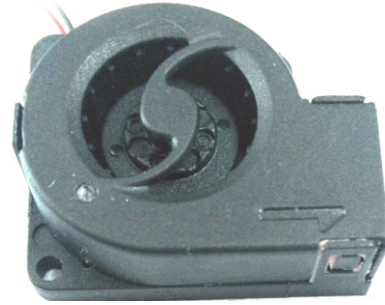

# DC 鼓风机风扇

## 25×20×8MM SERIES

轴承结构：含油结构  
 Bearing system: Sleeve  
 外框材质：环保防火PBT UL 94V-0  
 Frame: Thermoplastic PBT UL 94V-0  
 扇叶材质：环保防火PBT UL 94V-0  
 Impeller: Thermoplastic PBT UL 94V-0

**P&Q曲线(在额定电压下) P&Q CURVE (AT RATEDVOLTAGE)**