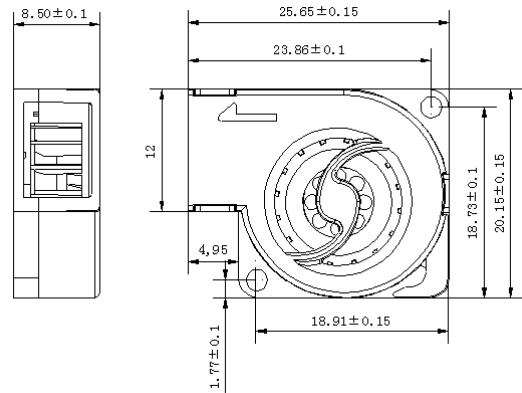

## 25×20×8MM SERIES

轴承结构：含油结构  
 Bearing system: Sleeve  
 外框材质：环保防火PBT UL 94V-0  
 Frame: Thermoplastic PBT UL 94V-0  
 扇叶材质：环保防火PBT UL 94V-0  
 Impeller: Thermoplastic PBT UL 94V-0

**P&Q曲线(在额定电压下) P&Q CURVE (AT RATEDVOLTAGE)**

**尺寸图 DIMENSIONS DRAWING**

**马达可选功能列表 (Available Functions)**
**1. 马达保护 (Motor protection)**

RP	SS	LP	CL	OVP
●	●	●	○	○

**2. 信号输出 (Signal out put)**

FG	RD	RDB	LD
●	●	○	○

**3. 调速方式 (Speed control mode)**

PWM	TC	VC	CC	CS
●	○	○	○	○