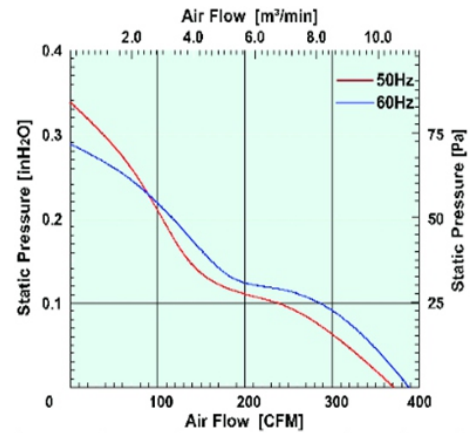

AC 交流机风扇

AC $\phi 222 \times 61$ MM SERIES

外框材质：铝合金

Frame: Aluminum

扇叶材质：环保防火PBT UL 94V-0

Impeller: Thermoplastic PBT UL 94V-0

尺寸图 DIMENSIONS DRAWING

P&Q曲线(在额定电压下) P&Q CURVE (AT RATED VOLTAGE)

马达可选功能列表 (Available Functions)

Model	Bearing System	Rated Voltage	Freq.	Current	Input Power	Speed	Maximum Air flow	Maximum Air flow	Max.static Pressure	Max.static Pressure	Noise	Mass
型号	轴承	电压	频率	电流	功率	转速	风量	风量	静压	静压	噪音	质量
PART NO.		VAC	Hz	Amp	Waat	R.P.M	CFM	M³/MIN	INCHH2O	Pa	DB-A	g
Y22261-A1	Ball	115	60	0.82	60	2500	388	11.0	0.29	72	56	1430
Y22261-A2	Ball	230	50	0.40	56	2400	372	10.5	0.34	85	56	1430