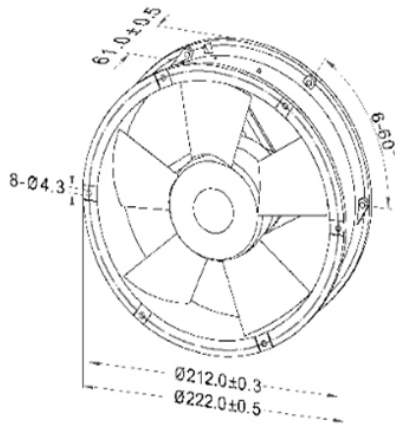

AC 交流机风扇

AC $\phi 222 \times 61$ MM SERIES

外框材质：铝合金

Frame: Aluminum

扇叶材质：环保防火PBT UL 94V-0

Impeller: Thermoplastic PBT UL 94V-0

尺寸图 DIMENSIONS DRAWING

P&Q曲线(在额定电压下) P&Q CURVE (AT RATED VOLTAGE)

马达可选功能列表 (Available Functions)

Model	Bearing System	Rated Voltage	Freq.	Current	Input Power	Speed	Maximum Air flow	Maximum Air flow	Max.static Pressure	Max.static Pressure	Noise	Mass
型号	轴承	电压	频率	电流	功率	转速	风量	风量	静压	静压	噪音	质量
PART NO.		VAC	Hz	Amp	Waat	R.P.M	CFM	M³/MIN	INCHH2O	Pa	DB-A	g
Y22261-A1	Ball	115	60	0.82	60	2500	388	11.0	0.29	72	56	1430
Y22261-A2	Ball	230	50	0.40	56	2400	372	10.5	0.34	85	56	1430