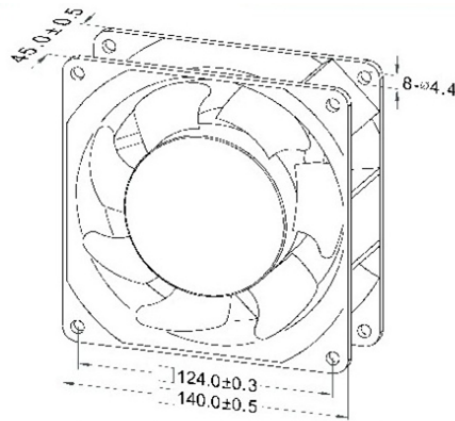

AC 交流机风扇

AC 140×140×45MM SERIES

外框材质：铝合金

Frame: Aluminum

扇叶材质：环保防火PBT UL 94V-0

Impeller: Thermoplastic PBT UL 94V-0

尺寸图 DIMENSIONS DRAWING

P&Q曲线(在额定电压下) P&Q CURVE (AT RATED VOLTAGE)

马达可选功能列表 (Available Functions)

Model	Bearing System	Rated Voltage	Freq.	Current	Input Power	Speed	Maximum Air flow	Maximum Air flow	Max.static Pressure	Max.static Pressure	Noise	Mass
型号	轴承	电压	频率	电流	功率	转速	风量	风量	静压	静压	噪音	质量
PART NO.		VAC	Hz	Amp	Watt	R.P.M	CFM	M ³ /MIN	INCHH ₂ O	Pa	DB-A	g
Y14045-A1	Ball	115	50/60	0.28/0.30	32/35	2850/3300	160/185	4.53/5.24	0.49/0.64	123/160	48/56	815
Y14045-A2	Ball	230	50/60	0.14/0.15	31/33	2850/3300	160/185	4.53/5.24	0.49/0.64	123/160	48/56	815