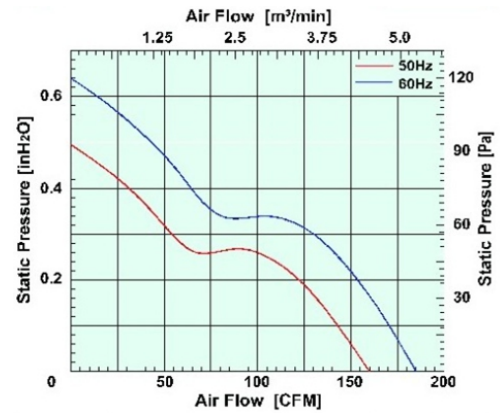

马达可选功能列表 (Available Functions)

Model	Bearing System	Rated Voltage	Freq.	Current	Input Power	Speed	Maximum Air flow	Maximum Air flow	Max.static Pressure	Max.static Pressure	Noise	Mass
型号	轴承	电压	频率	电流	功率	转速	风量	风量	静压	静压	噪音	质量
PART NO.		VAC	Hz	Amp	Watt	R.P.M	CFM	M ³ /MIN	INCHH ₂ O	Pa	DB-A	g
Y14045-A1	Ball	115	50/60	0.28/0.30	32/35	2850/3300	160/185	4.53/5.24	0.49/0.64	123/160	48/56	815
Y14045-A2	Ball	230	50/60	0.14/0.15	31/33	2850/3300	160/185	4.53/5.24	0.49/0.64	123/160	48/56	815